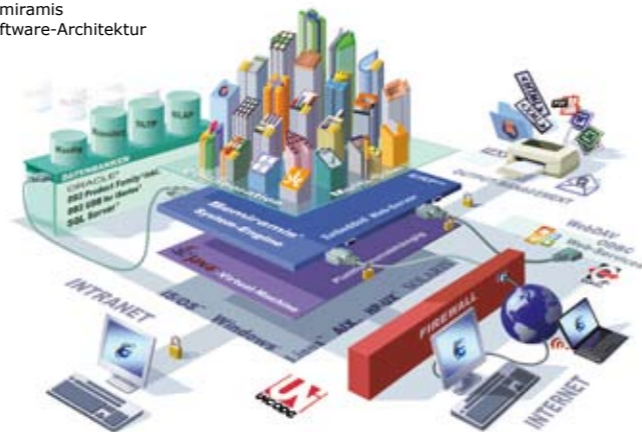

Semiramis  
Software-Architektur

**KTW | software & consulting**

**KTW Software & Consulting Deutschland GmbH**  
Chiemgaustraße 116  
D-81549 München

Telefon: +49 (0)89/689 51-180  
Fax: +49 (0)89/689 51-100  
E-Mail: sales@ktw.com

[www.ktw.com/erp-forum](http://www.ktw.com/erp-forum)

**Austria ♦ Germany ♦ Italy ♦ Malta  
Czech Republic**

Anfahrtsplan zum  
Veranstaltungsort

**20  
JAHRE  
KTW**

Einladung  
**Semiramis  
ERP<sup>II</sup>-Forum**